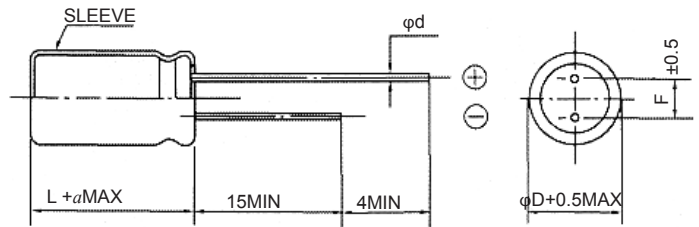

Package Dimensions (mm)

D	6.3	8	10	12.5	16	18
d	0.5	0.6			0.8	
F	2.5	3.5	5.0		7.5	
a	WV≤100:1.5 WV≥160:2.0				2.0	

Electrical Characteristics

Cap (uF)	6.3 (0J)		10 (1A)		16 (1C)		25 (1E)		35 (1V)		50 (1V)		100 (2A)	
	Size	Ripple	Size	Ripple	Size	Ripple	Size	Ripple	Size	Ripple	Size	Ripple	Size	Ripple
0.1											5x11	1.1		
0.15											5x11	1.5		
0.22											5x11	2.5		
0.33											5x11	4		
0.47											5x11	7	5x11	8
1.0											5x11	13	5x11	16
2.2											5x11	23	5x11	35
3.3											5x11	35	5x11	45
4.7											5x11	41	5x11	50
10											5x11	60	5x11	75
22									5x11	90	5x11	95	6.3x11	135
33							5x11	98	5x11	110	5x11	130	8x11.5	185
47					5x11	115	5x11	120	5x11	135	6.3x11	160	10x12.5	235
100	5x11	135	5x11	140	5x11	175	5x11	185	6.3x11	215	8x11.5	270	10x20	380
220	5x11	220	5x11	230	6.3x11	280	6.3x11	310	8x11.5	370	10x12.5	435	12.5x25	629
330	6.3x11	280	6.3x11	310	8x11.5	380	8x11.5	410	10x12.5	500	10x16	590	12.5x25	760
470	6.3x11	360	6.3x11	400	8x11.5	460	10x12.5	550	10x16	680	10x20	760	16x25	950
1000	8x11.5	590	10x12.5	660	10x16	800	10x20	970	12.5x20	1180	12.5x25	1350	18x40	1350
2200	10x16	920	10x20	1090	12.5x20	1320	12.5x25	1570	16.25	1810	16.35.5	2110		
3300	10x20	1200	12.5x20	1440	12.5x25	1670	16x25	2000	16x35.5	2300	18x35.5	2540		
4700	12.5x20	1550	12.5x25	1800	16x25	2120	16x31.5	2440	18x35.5	2740				
6800	12.5x25	1920	16x25	2250	16x31.5	2540	18x35.5	2900						
10000	16x25	2370	16x35.5	2710	18x35.5	2950								
15000	16x35.5	2880	16.35.5	3110										
22000	18x40	3350												